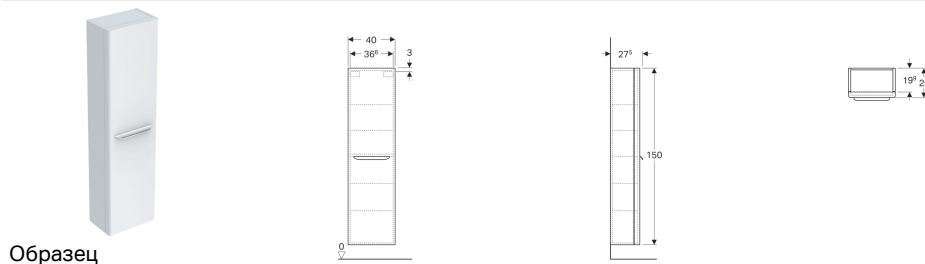

Высокий шкафчик Geberit myDay с одной дверью

Образец

Характеристики

- Подвесной
- С одной дверцей
- Ручка для открывания
- Дверь с демпфирующим механизмом
- С одной стационарной полкой
- Съёмные вставные полки
- Сторона расположения петель: слева или справа
- Подвесной органайзер на внутренней стороне двери
- Магнитный держатель

- Фронтальная часть из МДФ
- Поставляется в собранном состоянии

Технические характеристики

Материал | Влагостойкое трехслойная ДСП

Объем поставки

- 4 стеклянные полки
- Подвесной органайзер
- Магнитный держатель
- Крепеж

Арт. №	Цвет / поверхность	В	Н	Т
Y824000000	Белый / Высокоглянцевое покрытие	40 см	150 см	27.5 см
824001000	Какао с молоком / Блестящий	40 см	150 см	27.5 см

Принадлежности

- Розеточный модуль Geberit Group с USB-разъемом
- Крючок для полотенец Geberit Group
- Розеточный модуль Geberit Group
- Магнитный держатель Geberit Group