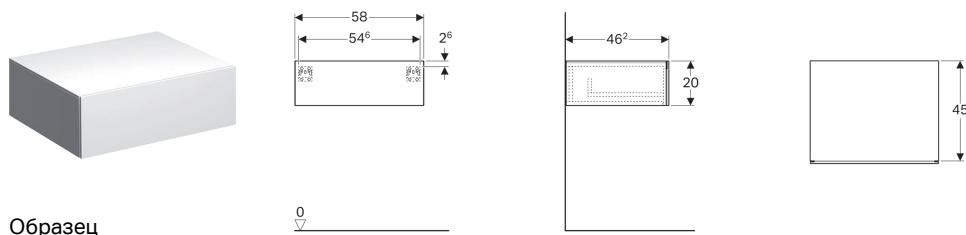

## Шкафчик Geberit Xeno<sup>2</sup> с одним выдвижным ящиком

Образец

### Объем поставки

- Крепеж

Арт. №	Цвет / поверхность	В	Н	Т
500.507.01.1	Белый / Высокоглянцевое покрытие	58 см	20 см	46.2 см
500.507.00.1	Серый / Матовое покрытие	58 см	20 см	46.2 см
500.507.43.1	Серый / Меламин, древесная структура	58 см	20 см	46.2 см