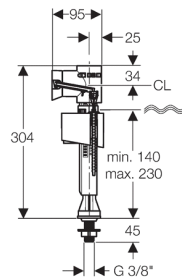

Впускной клапан Geberit, тип 340, подвод воды снизу, 3/8", ниппель пластиковый

Цель применения

- Для смывных бачков наружного монтажа Geberit с подводом воды снизу
- Для слабозагрязненных бытовых сточных вод (дождевой воды), при наличии фильтровальной установки
- Для керамических бачков
- Для питьевой воды
- Для подводов воды 3/8"

Характеристики

- Регулируемая высота наполнения
- Подвод воды снизу
- Нарезной ниппель из пластика

Технические данные

Гидравлическое давление	0,1–10 бар
Уровень шума при 3 бар	18 дБ (А)
Уровень шума при 5 бар	23 дБ (А)
Максимальная температура хранения	40 °С
Максимальная температура воды	25 °С