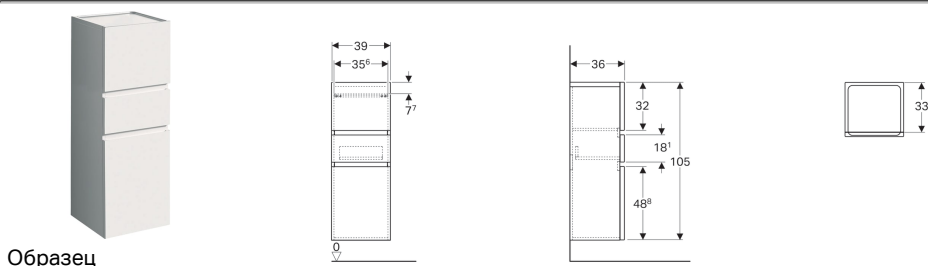

Шкаф средней высоты Geberit Renova Plan с двумя дверями и одним выдвижным ящиком

Образец

Характеристики

- Подвесной
- С двумя дверцами
- С выдвижным ящиком
- Утопленная ручка для открывания
- Дверь с демпфирующим механизмом
- Выдвижной ящик с самовтягивающимся механизмом
- Полка стеклянная съемная
- Сторона расположения петель: слева или справа

- С защитой от конденсата
- Фронтальная часть из МДФ
- Поставляется в собранном состоянии

Технические характеристики

Материал | Влагостойкое трехслойная ДСП

Объем поставки

- 2 стеклянные полки
- Крепеж

Арт. №	Цвет / поверхность	В	Н	Т
869030000	Белый / Высокоглянцевое покрытие	39 см	105 см	36 см
869031000	Темно-серый / Матовое покрытие	39 см	105 см	36 см
869032000	Вяз / Ламинированное покрытие	39 см	105 см	36 см
869033000	Дуб / Ламинированное покрытие	39 см	105 см	36 см