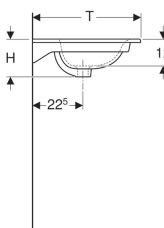

Встраиваемая раковина Geberit Renova Plan

Образец

Цели применения

- Для монтажа на столешницы под раковины

Характеристики

- Узкая кромка

Технические характеристики

Материал | Сантехнический фарфор

Заказать дополнительно

- Шкафчик

| Арт. № | Цвет / поверхность | Отверстие под смеситель | Перелив | B | B1 | B2 | Ширина тумбы | H | T |
|-----------|--------------------|-------------------------|---------|-----------|----------|------------|--------------|------------|----------|
| 122255000 | Белый | По центру | На виду | 55 см | 49 см | 27.5 см | 53.8 см | 16.8 см | 48 см |
| 122260000 | Белый | По центру | На виду | 60 см | 54 см | 30 см | 58.8 см | 16.8 см | 48 см |
| 122280000 | Белый | По центру | На виду | 80 см | 74 см | 40 см | 78.8 см | 16.8 см | 48 см |
| 122200000 | Белый | По центру | На виду | 100 см | 94 см | 50 см | 98.8 см | 16.8 см | 48 см |