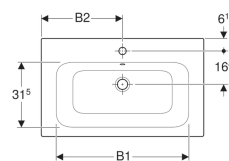

Встраиваемая раковина Geberit Renova Plan

Образец

Цели применения

- Для монтажа на столешницы под раковины

Характеристики

- Узкая кромка

Технические характеристики

Материал | Сантехнический фарфор

Заказать дополнительно

- Шкафчик

| Арт. № | Цвет / поверхность | Отверстие под смеситель | Перелив | B | B1 | B2 | Ширина тумбы | H | T |
|-----------|--------------------|-------------------------|---------|-----------|----------|------------|--------------|------------|----------|
| 122255000 | Белый | По центру | На виду | 55 см | 49 см | 27.5 см | 53.8 см | 16.8 см | 48 см |
| 122260000 | Белый | По центру | На виду | 60 см | 54 см | 30 см | 58.8 см | 16.8 см | 48 см |
| 122280000 | Белый | По центру | На виду | 80 см | 74 см | 40 см | 78.8 см | 16.8 см | 48 см |
| 122200000 | Белый | По центру | На виду | 100 см | 94 см | 50 см | 98.8 см | 16.8 см | 48 см |