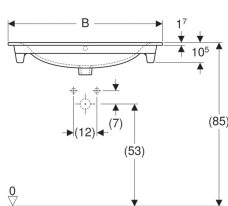

Встраиваемая раковина Geberit Renova Plan

Образец

Цели применения

- Для монтажа на столешницы под раковины

Характеристики

- Узкая кромка

Технические характеристики

Материал | Сантехнический фарфор

Заказать дополнительно

- Шкафчик

| Арт. № | Цвет / поверхность | Отверстие под смеситель | Перелив | B | B1 | B2 | Ширина тумбы | H | T |
|-----------|--------------------|-------------------------|---------|-----------|----------|------------|--------------|------------|----------|
| 122255000 | Белый | По центру | На виду | 55 см | 49 см | 27.5 см | 53.8 см | 16.8 см | 48 см |
| 122260000 | Белый | По центру | На виду | 60 см | 54 см | 30 см | 58.8 см | 16.8 см | 48 см |
| 122280000 | Белый | По центру | На виду | 80 см | 74 см | 40 см | 78.8 см | 16.8 см | 48 см |
| 122200000 | Белый | По центру | На виду | 100 см | 94 см | 50 см | 98.8 см | 16.8 см | 48 см |