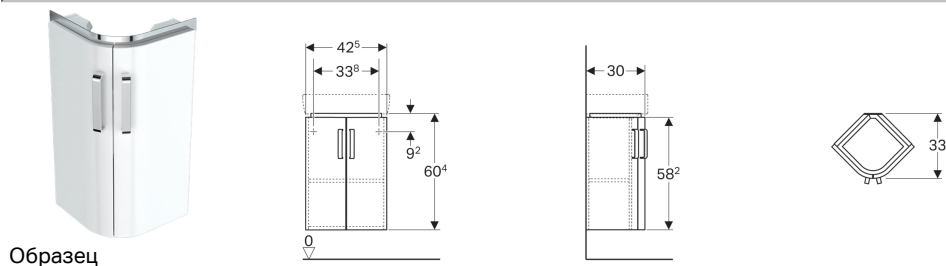

Шкафчик для угловой раковины Geberit Renova Compact, с двумя дверями

Цели применения

- Для углового монтажа

Характеристики

- Подвесной
- С двумя дверцами
- Ручка для открывания
- Дверь с демпфирующим механизмом
- С одной стационарной полкой

- С защитой от конденсата
- Возможно оснащение ножками
- Фронтальная часть из МДФ
- Поставляется в собранном состоянии

Технические характеристики

Материал | Влагостойкое трехслойная ДСП

Объем поставки

- Крепеж

Арт. №	Цвет / поверхность	В	Ширина раковина	Н	Т
862132000	Корпус: белый / лакированный матовый Фронтальная часть: белая / блестящая лакированная	42.5 см	45 см	60.4 см	33 см
862133000	Корпус: светло-серый / лакированный матовый Фронтальная часть: светло-серая / блестящая лакированная	42.5 см	45 см	60.4 см	33 см