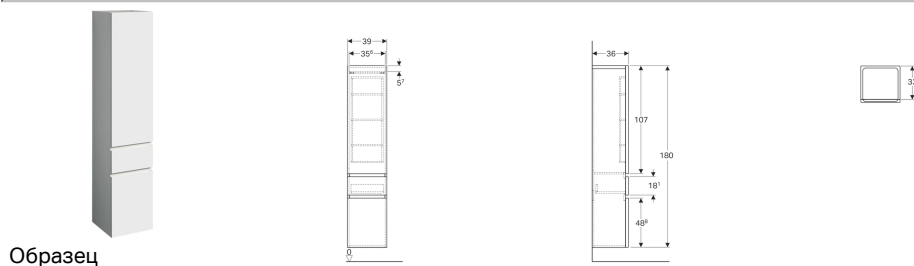

## Высокий шкафчик Geberit Renova Plan с двумя дверями и одним выдвижным ящиком

### Характеристики

- Подвесной
- С двумя дверцами
- С выдвижным ящиком
- Утопленная ручка для открывания
- Дверь с демпфирующим механизмом
- Выдвижной ящик с самовтягивающимся механизмом
- Съёмные вставные полки
- Сторона расположения петель: слева или справа
- Коробки для хранения на внутренних сторонах дверей