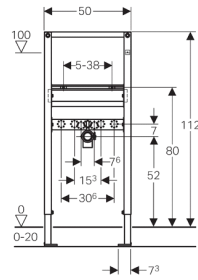

Монтажный элемент Geberit Duofix для умывальника, 112 см, вертикальный смеситель

Цель применения

- Для гипсокартонных стен
- Для встраивания в пристенки по высоте бачка или по высоте помещения
- Для встраивания в фальшстены по высоте помещения
- Для встраивания в перегородку систем Geberit Duofix по высоте бачка или помещения
- Для монтажа умывальников
- Для вертикальных смесителей
- Для напольных покрытий толщиной 0–20 см

Характеристики

- Самонесущая рама с порошковой окраской
- Рама с отверстиями $\varnothing 9$ мм для крепления в деревянном каркасе
- Стойка оцинкованная
- Стойки с возможностью перемещения 0–20 см
- Стойки с защитой от скольжения
- Опорные площадки поворотные
- Глубина опорных площадок подходит для монтажа в U-образные профили UW 50 и UW 75 и в направляющие системы Geberit Duofix
- Расстояние между точками крепления умывальника 5–38 см
- Регулируемое по высоте и шумопоглощающее крепление для соединительного колена
- Монтажная планка выставляется по высоте и глубине

Объем поставки

- Соединительное колено из ПНД, $\varnothing 50$ мм
- Уплотнение $\varnothing 44/32$ мм
- 2 резьбовые шпильки M10
- Крепеж

Артикул

Арт. №

111.434.00.1

Аксессуары

- Обзор аксессуаров: монтажные элементы Geberit Duofix для умывальников
- Крепление Geberit Duofix для умывальника с расстоянием между точками крепления 38–58 см
- Комплект крепления к стене Geberit Duofix для отдельного монтажа
- Комплект крепления ножек к задней стенке Geberit Duofix