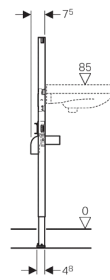

Монтажный элемент Geberit Duofix для умывальника, 112 см, вертикальный смеситель

Цель применения

- Для гипсокартонных стен
- Для встраивания в пристенки по высоте бачка или по высоте помещения
- Для встраивания в фальшстены по высоте помещения
- Для встраивания в перегородку систем Geberit Duofix по высоте бачка или помещения
- Для монтажа умывальников
- Для вертикальных смесителей
- Для напольных покрытий толщиной 0–20 см

Характеристики

- Самонесущая рама с порошковой окраской
- Рама с отверстиями $\varnothing 9$ мм для крепления в деревянном каркасе
- Стойка оцинкованная
- Стойки с возможностью перемещения 0–20 см
- Стойки с защитой от скольжения
- Опорные площадки поворотные
- Глубина опорных площадок подходит для монтажа в U-образные профили UW 50 и UW 75 и в направляющие системы Geberit Duofix
- Расстояние между точками крепления умывальника 5–38 см
- Регулируемое по высоте и шумопоглощающее крепление для соединительного колена
- Монтажная планка выставляется по высоте и глубине

Объем поставки

- Соединительное колено из ПНД, $\varnothing 50$ мм
- Уплотнение $\varnothing 44/32$ мм
- 2 резьбовые шпильки M10
- Крепеж

Артикул

Арт. №

111.434.00.1

Аксессуары

- Обзор аксессуаров: монтажные элементы Geberit Duofix для умывальников
- Крепление Geberit Duofix для умывальника с расстоянием между точками крепления 38–58 см
- Комплект крепления к стене Geberit Duofix для отдельного монтажа
- Комплект крепления ножек к задней стенке Geberit Duofix