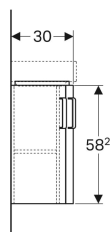

Шкафчик для угловой раковины Geberit Renova Compact, с двумя дверями

Образец

Цели применения

- Для углового монтажа

Характеристики

- Подвесной
- С двумя дверцами
- Ручка для открывания
- Дверь с демпфирующим механизмом

Объем поставки

- Крепеж

Арт. №	Цвет / поверхность	В	Ширина раковина	Н	Т
862132000	Корпус: белый / лакированный матовый Фронтальная часть: белая / блестящая лакированная	42.5 см	45 см	60.4 см	33 см
862133000	Корпус: светло-серый / лакированный матовый Фронтальная часть: светло-серая / блестящая лакированная	42.5 см	45 см	60.4 см	33 см