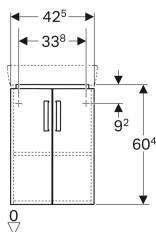

Шкафчик для угловой раковины Geberit Renova Compact, с двумя дверями

Образец

Цели применения

- Для углового монтажа

Характеристики

- Подвесной
- С двумя дверцами
- Ручка для открывания
- Дверь с демпфирующим механизмом

Объем поставки

- Крепеж

Арт. №	Цвет / поверхность	В	Ширина раковина	Н	Т
862132000	Корпус: белый / лакированный матовый Фронтальная часть: белая / блестящая лакированная	42.5 см	45 см	60.4 см	33 см
862133000	Корпус: светло-серый / лакированный матовый Фронтальная часть: светло-серая / блестящая лакированная	42.5 см	45 см	60.4 см	33 см