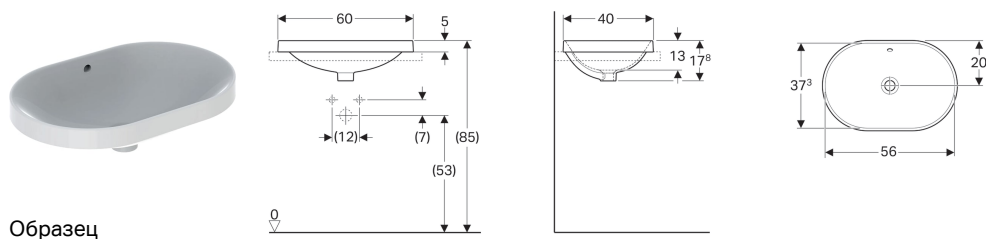

Встраиваемая раковина Geberit VariForm эллиптической формы

Образец

Цели применения

- Для монтажа в столешницу умывальника

Характеристики

- Эллиптическая

- Простота монтажа с прилагаемым шаблоном для отверстий

Технические характеристики

Материал | Сантехнический фарфор

Арт. №	Цвет / поверхность	Перелив	В	Н	Т
500.728.01.2	Белый	На виду	60 см	17.8 см	40 см
500.730.01.2	Белый	Без	60 см	17.8 см	40 см

Принадлежности

- Донный клапан Geberit с отводом без возможности перекрытия слива и с крышкой клапана