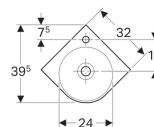

Угловая раковина Geberit Renova Compact

Образец

Цели применения

- Для углового монтажа
- Подходит для установки в небольших санузлах и гостевых туалетах

Характеристики

- Возможна установка на мебель

Технические характеристики

Материал | Сантехнический фарфор

Арт. №	Цвет / поверхность	Отверстие под смеситель	Перелив	В	Ширина тумбы	Н	Т
276132000	Белый	По центру	На виду	45 см	42.5 см	15.5 см	39.5 см

Принадлежности

- Сифон бутылочный Geberit для раковин, горизонтальный выпуск
- Сифон бутылочный Geberit для раковин, компактная модель, горизонтальный выпуск
- Донный клапан Geberit с отводом без возможности перекрытия слива и с крышкой клапана