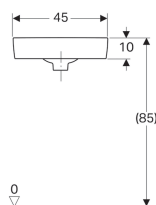

Угловая раковина Geberit Renova Compact

Образец

Цели применения

- Для углового монтажа
- Подходит для установки в небольших санузлах и гостевых туалетах

Характеристики

- Возможна установка на мебель

Технические характеристики

Материал | Сантехнический фарфор

Арт. №	Цвет / поверхность	Отверстие под смеситель	Перелив	В	Ширина тумбы	Н	Т
276132000	Белый	По центру	На виду	45 см	42.5 см	15.5 см	39.5 см

Принадлежности

- Сифон бутылочный Geberit для раковин, горизонтальный выпуск
- Сифон бутылочный Geberit для раковин, компактная модель, горизонтальный выпуск
- Донный клапан Geberit с отводом без возможности перекрытия слива и с крышкой клапана