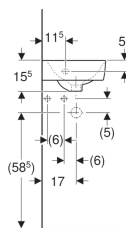

Угловая раковина Geberit Renova Compact

Образец

Цели применения

- Для углового монтажа
- Подходит для установки в небольших санузлах и гостевых туалетах

Характеристики

- Возможна установка на мебель

Технические характеристики

Материал | Сантехнический фарфор

Арт. №	Цвет / поверхность	Отверстие под смеситель	Перелив	В	Ширина тумбы	Н	Т
276132000	Белый	По центру	На виду	45 см	42.5 см	15.5 см	39.5 см

Принадлежности

- Сифон бутылочный Geberit для раковин, горизонтальный выпуск
- Сифон бутылочный Geberit для раковин, компактная модель, горизонтальный выпуск
- Донный клапан Geberit с отводом без возможности перекрытия слива и с крышкой клапана