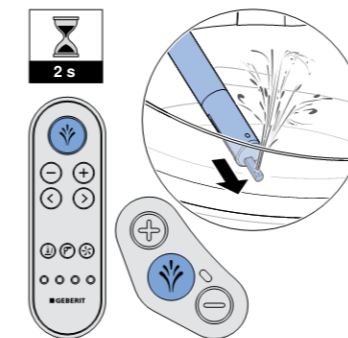

## Управление устройством

### Использование биде анальной зоны

- ▶ Один раз кратковременно нажать кнопку <Омывающая струя> на боковой панели управления или на пульте дистанционного управления.

- i** Повторным нажатием на кнопку <Омывающая струя> можно досрочно завершить омывание.

### Использование дамского душа

- ▶ Нажать кнопку <Омывающая струя> на боковой панели управления или на пульте дистанционного управления и удерживать ее 2 секунды.

- i** Повторным нажатием на кнопку <Омывающая струя> можно досрочно завершить омывание.