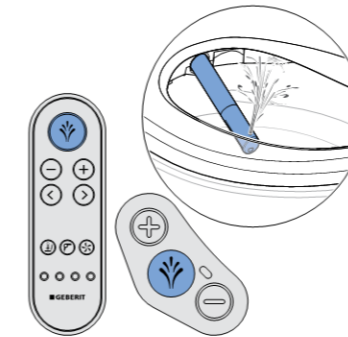

Управление устройством

Использование биде анальной зоны

1. Один раз кратковременно нажать кнопку <Омывающая струя> на боковой панели управления или на пульте дистанционного управления.