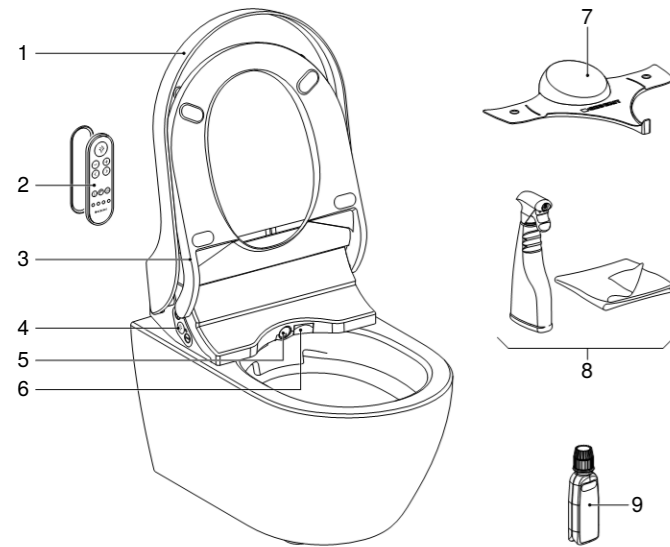

### Краткая информация об устройстве

- 1 Крышка унитаза
- 2 Пульт дистанционного управления с магнитным настенным держателем
- 3 Сиденье унитаза с датчиком присутствия пользователя и подогревом
- 4 Боковая панель управления со светодиодами состояния
- 5 Штуцер для омывания с форсункой и форсункой дамского душа
- 6 Клапан фена
- 7 Защитный прозрачный щиток для тестирования и настройки
- 8 Комплект для чистки Geberit AquaClean (арт. № 242.547.00.1)
- 9 Средство для удаления известкового налета Geberit AquaClean (арт. № 147.040.00.1)