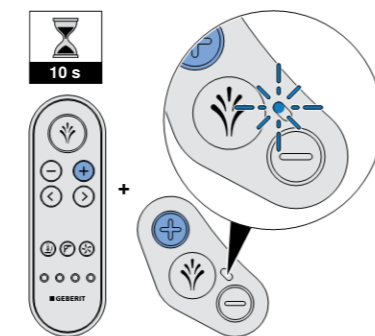

Повторно присвоить пульт дистанционного управления устройству

1. **i** Устройство можно управлять только с помощью пульта дистанционного управления, который ему присвоен.