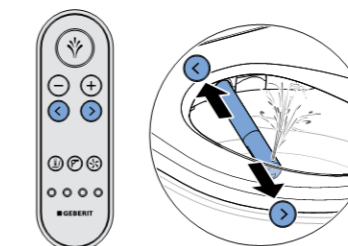

### Настройка напора омывающей струи

- ▶ Для усиления напора омывающей струи нажать кнопку <+>. Для ослабления напора омывающей струи нажать кнопку <->.

- i** Напор омывающей струи предусматривает регулировку по 5 уровням.

### Настройка положения штуцера для омывания

- ▶ Для регулировки положения штуцера для омывания нажать на кнопки со стрелками на пульте дистанционного управления.