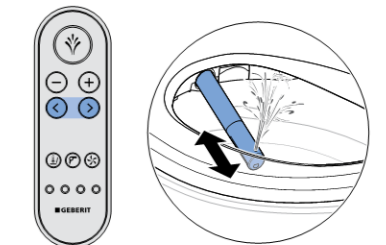

Отключение маятникового движения биде анальной зоны

1. Одновременно кратковременно нажать кнопки со стрелками <влево> и <вправо> на пульте дистанционного управления.