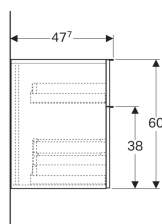

Характеристики

- Подвесной
- С двумя выдвижными ящиками
- Ручка для открывания
- Выдвижной ящик с самовтягивающимся механизмом
- С защитой от конденсата

- Поставляется в собранном состоянии

Технические характеристики

Материал | Влагостойкое трехслойная ДСП

Объем поставки

- Крепеж

Арт. №	Цвет / поверхность	В	Н	Т
840045000	Белый / Высокоглянцевое покрытие	45 см	60 см	47.7 см
841046000	Темно-серый / Матовое покрытие	45 см	60 см	47.7 см
840047000	Платиновый / Высокоглянцевое покрытие	45 см	60 см	47.7 см
841047000	Натуральный дуб / Меламин, древесная структура	45 см	60 см	47.7 см

Принадлежности

- Держатель полотенца Geberit Group для мебели для ванной комнаты, с прямоугольным углом
- Держатель для полотенец Geberit Group для мебели ванной комнаты, с закругленным углом
- Световая планка Geberit Group для выдвижного ящика
- Розеточный модуль Geberit Group с USB-разъемом
- Розеточный модуль Geberit Group
- Магнитный держатель Geberit Group