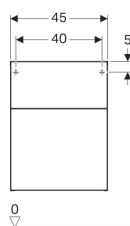

Характеристики

- Подвесной
- С двумя выдвижными ящиками
- Ручка для открывания
- Выдвижной ящик с самовтягивающимся механизмом
- С защитой от конденсата

- Поставляется в собранном состоянии

Технические характеристики

Материал | Влагостойкое трехслойная ДСП

Объем поставки

- Крепеж

Арт. №	Цвет / поверхность	В	Н	Т
840045000	Белый / Высокоглянцевое покрытие	45 см	60 см	47.7 см
841046000	Темно-серый / Матовое покрытие	45 см	60 см	47.7 см
840047000	Платиновый / Высокоглянцевое покрытие	45 см	60 см	47.7 см
841047000	Натуральный дуб / Меламин, древесная структура	45 см	60 см	47.7 см

Принадлежности

- Держатель полотенца Geberit Group для мебели для ванной комнаты, с прямоугольным углом
- Держатель для полотенец Geberit Group для мебели ванной комнаты, с закругленным углом
- Световая планка Geberit Group для выдвижного ящика
- Розеточный модуль Geberit Group с USB-разъемом
- Розеточный модуль Geberit Group
- Магнитный держатель Geberit Group