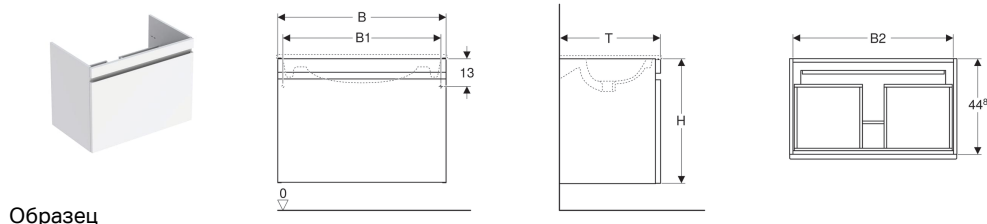

## Шкафчик для встраиваемой раковины Geberit Renova Plan, с одним выдвижным и одним внутренним выдвижным ящиком

### Характеристики

- Подвесной
- С выдвижным ящиком
- С одним внутренним выдвижным блоком
- Утопленная ручка для открывания
- Выдвижной ящик с самовтягивающимся механизмом
- С защитой от конденсата
- Фронтальная часть из МДФ

### Объем поставки

- Крепеж
- Шкафчик для встраиваемой раковины

Арт. №	Цвет / поверхность	В	В1	Ширина раковина	Н	Т
869555000	Белый / Высокоглянцевое покрытие	53.8 см	49 см	55 см	58.5 см	47.3 см
869560000	Белый / Высокоглянцевое покрытие	58.8 см	54 см	60 см	58.5 см	47.3 см
869580000	Белый / Высокоглянцевое покрытие	78.8 см	74 см	80 см	58.5 см	47.3 см
869500000	Белый / Высокоглянцевое покрытие	98.8 см	94 см	100 см	58.5 см	47.3 см
869556000	Темно-серый / Матовое покрытие	53.8 см	49 см	55 см	58.5 см	47.3 см
869561000	Темно-серый / Матовое покрытие	58.8 см	54 см	60 см	58.5 см	47.3 см
869581000	Темно-серый / Матовое покрытие	78.8 см	74 см	80 см	58.5 см	47.3 см
869501000	Темно-серый / Матовое покрытие	98.8 см	94 см	100 см	58.5 см	47.3 см
869557000	Вяз / Ламинированное покрытие	53.8 см	49 см	55 см	58.5 см	47.3 см
869562000	Вяз / Ламинированное покрытие	58.8 см	54 см	60 см	58.5 см	47.3 см
869582000	Вяз / Ламинированное покрытие	78.8 см	74 см	80 см	58.5 см	47.3 см
869502000	Вяз / Ламинированное покрытие	98.8 см	94 см	100 см	58.5 см	47.3 см
869558000	Дуб / Ламинированное покрытие	53.8 см	49 см	55 см	58.5 см	47.3 см
869563000	Дуб / Ламинированное покрытие	58.8 см	54 см	60 см	58.5 см	47.3 см
869583000	Дуб / Ламинированное покрытие	78.8 см	74 см	80 см	58.5 см	47.3 см
869503000	Дуб / Ламинированное покрытие	98.8 см	94 см	100 см	58.5 см	47.3 см