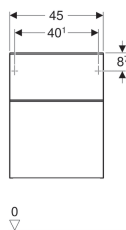

## Шкафчик Geberit Smyle Square с двумя выдвижными ящиками

Образец