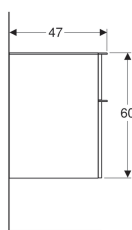

## Шкафчик Geberit Smyle Square с двумя выдвижными ящиками

Образец