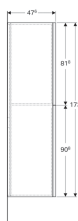

Высокий шкафчик Geberit Acanto с двумя выдвижными ящиками

Образец

Характеристики

- Подвесной
- С двумя поверхностями
- Ручка для открывания
- Выдвижной ящик с самовтягивающимся механизмом
- С защитой от конденсата
- Фронтальная часть из стружечной плиты со стеклом

- Поставляется в собранном состоянии

Технические характеристики

Материал | Влагостойкое трехслойная ДСП

Объем поставки

- Крепеж

Арт. №	Цвет / поверхность	В	Н	Т
500.638.01.2	Корпус: белый / ультраглянцевый лакированный Выдвижные механизмы: белый / глянцевое стекло	22 см	173 см	47.6 см
500.638.JL.2	Корпус: песчаный глянец / матовый песочно-серый Выдвижные механизмы: песчаный глянец / глянцевое стекло	22 см	173 см	47.6 см
500.638.JK.2	Корпус: темно-серый / лакированный матовый Выдвижные механизмы: темно-серый / глянцевое стекло	22 см	173 см	47.6 см
500.638.16.1	Корпус: черный / лакированный матовый Выдвижные механизмы: черный / глянцевое стекло	22 см	173 см	47.6 см