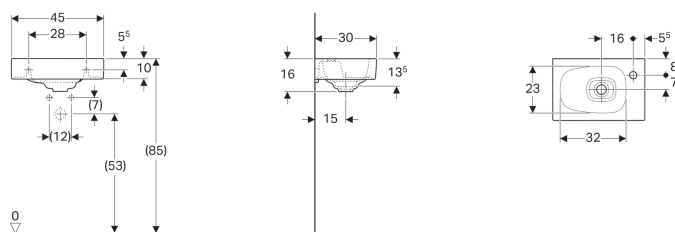

Раковина Geberit Citterio

Образец

Характеристики

- Возможна установка на мебель
- Асимметричная

Технические характеристики

Материал | Сантехнический фарфор

Объем поставки

- Керамическая крышечка отверстия

Арт. №	Цвет / поверхность	Отверстие под смеситель	Перелив	В	Н	Т
500.541.01.1	Белый / Специальное керамическое покрытие KeraTect	Правая	Без	45 см	16 см	30 см

Принадлежности

- Донный клапан Geberit с отводом без возможности перекрытия слива
- Сифон бутылочный Geberit для раковин, горизонтальный выпуск
- Сифон бутылочный Geberit для раковин, компактная модель, горизонтальный выпуск