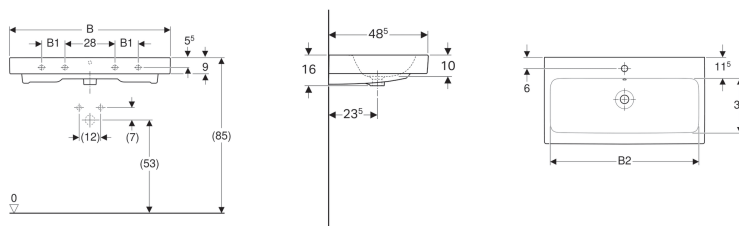

Раковина Geberit iCon

Образец

Характеристики

- Возможна установка на мебель
- 2 зоны

Технические характеристики

Материал | Сантехнический фарфор

Арт. №	Цвет / поверхность	Отверстие под смеситель	Перелив	В	В1	В2	Ширина тумбы	Н	Т	Точки крепления
124060000	Белый	По центру	На виду	60 см	– см	54.5 см	59.5 см	15.5 см	48.5 см	2
124063000	Белый	Без	На виду	60 см	– см	54.5 см	59.5 см	15.5 см	48.5 см	2
124075000	Белый	По центру	На виду	75 см	– см	69 см	74 см	15.5 см	48.5 см	2
124078000	Белый	Без	На виду	75 см	– см	69 см	74 см	15.5 см	48.5 см	2
124090000	Белый	По центру	На виду	90 см	13 см	84 см	89 см	16 см	48.5 см	4
124093000	Белый	Без	На виду	90 см	13 см	84 см	89 см	16 см	48.5 см	4
124020000	Белый	Левое и правое	На виду	120 см	28 см	114.5 см	119 см	16 см	48.5 см	4
124025000	Белый	Без	На виду	120 см	28 см	114.5 см	119 см	16 см	48.5 см	4

Принадлежности

- Сифон бутылочный Geberit для раковин, горизонтальный выпуск
- Сифон бутылочный Geberit для раковин, компактная модель, горизонтальный выпуск