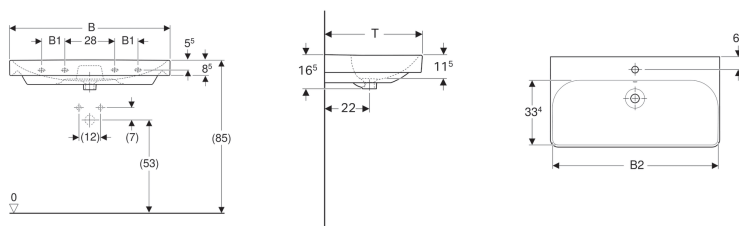

## Раковина Geberit Smyle Square

Образец

### Технические характеристики

Материал | Сантехнический фарфор

Арт. №	Цвет / поверхность	Отверстие под смеситель	Перелив	В	В1	В2	Ширина тумбы	Н	Т	Точки крепления
500.259.01.1	Белый	По центру	На виду	55 см	- см	51.8 см	53.6 см	16.5 см	44 см	2
500.229.01.1	Белый	По центру	На виду	60 см	- см	56.8 см	58.4 см	16.5 см	48 см	2
500.249.01.1	Белый	По центру	На виду	75 см	- см	71.5 см	73.4 см	16.5 см	48 см	2
500.251.01.1	Белый	По центру	На виду	90 см	13 см	86.8 см	88.4 см	16.5 см	48 см	4
500.250.01.1	Белый	Без	На виду	90 см	13 см	86.8 см	88.4 см	16.5 см	48 см	4
500.253.01.1	Белый	Левое и правое	На виду	120 см	28 см	116.8 см	118.4 см	16.5 см	48 см	4
500.226.01.1	Белый	По центру	На виду	120 см	28 см	116.8 см	118.4 см	16.5 см	48 см	4
500.225.01.1	Белый	Без	На виду	120 см	28 см	116.8 см	118.4 см	16.5 см	48 см	4