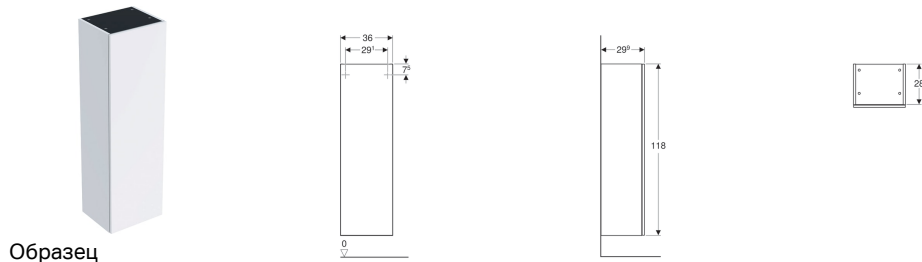

Шкафчик-пенал средней высоты Geberit Smyle Square с одной дверцей

Характеристики

- Подвесной
- Возможность соединения боковым шкафчиком в высокий шкафчик
- С одной дверцей
- Дверь с демпфирующим механизмом
- Механизм открывания «Push-to-open»
- Съёмные вставные полки
- Зеркало на внутренней стороне дверцы

- Страна расположения петель: слева или справа
- С защитой от конденсата
- Поставляется в собранном состоянии

Технические характеристики

Материал | Влагостойкое трехслойное ДСП

Объем поставки

- 3 стеклянные полки
- Крепеж

Арт. №	Цвет / поверхность	В	Н	Т
500.361.00.1	Белый / Высокоглянцевое покрытие	36 см	118 см	29.9 см
500.361.JK.1	Темно-серый / Матовое покрытие	36 см	118 см	29.9 см
500.361.JL.1	Песчаный глянец / Высокоглянцевое покрытие	36 см	118 см	29.9 см
500.361.JR.1	Пекан / Меламин, древесная структура	36 см	118 см	29.9 см