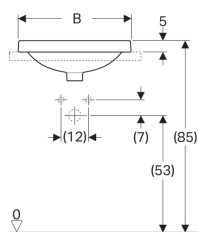

## Встраиваемая раковина Geberit VariForm овальной формы

Образец

### Цели применения

- Для монтажа в столешницу умывальника

### Характеристики

- Овальная

- Простота монтажа с прилагаемым шаблоном для отверстий

### Технические характеристики

Материал | Сантехнический фарфор

Арт. №	Цвет / поверхность	Перелив	В	В1	Н	Т
500.708.01.2	Белый	На виду	50 см	46 см	17.8 см	40 см
500.710.01.2	Белый	Без	50 см	46 см	17.8 см	40 см
500.716.01.2	Белый	На виду	55 см	53 см	17.8 см	40 см
500.718.01.2	Белый	Без	55 см	53 см	17.8 см	40 см