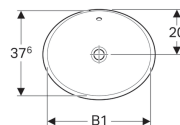

### Цели применения

- Для монтажа в столешницу умывальника

### Характеристики

- Овальная

- Простота монтажа с прилагаемым шаблоном для отверстий

### Технические характеристики

Материал | Сантехнический фарфор

Арт. №	Цвет / поверхность	Перелив	В	В1	Н	Т
500.708.01.2	Белый	На виду	50 см	46 см	17.8 см	40 см
500.710.01.2	Белый	Без	50 см	46 см	17.8 см	40 см
500.716.01.2	Белый	На виду	55 см	53 см	17.8 см	40 см
500.718.01.2	Белый	Без	55 см	53 см	17.8 см	40 см