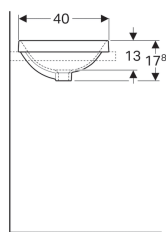

## Встраиваемая раковина Geberit VariForm овальной формы

Образец

### Цели применения

- Для монтажа в столешницу умывальника

### Характеристики

- Овальная

- Простота монтажа с прилагаемым шаблоном для отверстий

### Технические характеристики

Материал | Сантехнический фарфор

Арт. №	Цвет / поверхность	Перелив	В	В1	Н	Т
500.708.01.2	Белый	На виду	50 см	46 см	17.8 см	40 см
500.710.01.2	Белый	Без	50 см	46 см	17.8 см	40 см
500.716.01.2	Белый	На виду	55 см	53 см	17.8 см	40 см
500.718.01.2	Белый	Без	55 см	53 см	17.8 см	40 см