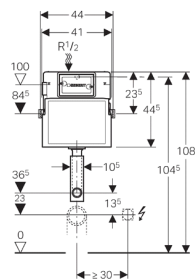

**Смывной бачок скрытого монтажа Geberit Delta, 12 см, 6 / 3 л, фронтальная установка**

**Цель применения**

- Для облицованных стен
- Для встраивания в пристенки по высоте бачка или по высоте помещения
- Для встраивания в фальшстены по высоте помещения
- Для напольных и подвесных унитазов
- Для одинарного, двойного смыва или смыва «смыв/стоп»

**Характеристики**

- Смывной бачок скрытого монтажа с фронтальной установкой
- Смывной бачок скрытого монтажа с противоконденсатной оболочкой
- При заводской установке возможен немедленный последующий смыв
- Вставлено колено смыва
- Подвод воды сзади или сверху по центру
- Армированный рукав подсоединяется к угловому запорному вентилю без применения инструментов

**Технические данные**

Гидравлическое давление	0,1–10 бар
Максимальная температура воды	25 °С
Объем воды для смыва, заводская установка	6 и 3 л
Большой объем воды для смыва, диапазон настройки	4,5 / 6 / 7,5 л
Малый объем воды для смыва, диапазон настройки	3–4 л

**Объем поставки**

- Угловой запорный вентиль R 1/2", совместим с MerlaFix, с кольцом-адаптером
- Защитная крышка для окна технического обслуживания
- 2 держателя крепления рамки
- Колено смыва с изолирующими сегментами
- Защитная заглушка
- 2 металлических крепежных планки с отверстиями
- 2 крепежных уголка
- Крепеж