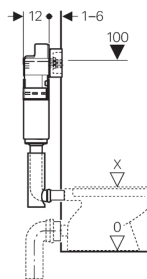

**Смывной бачок скрытого монтажа Geberit Delta, 12 см, 6 / 3 л, фронтальная установка**

**Цель применения**

- Для облицованных стен
- Для встраивания в пристенки по высоте бачка или по высоте помещения
- Для встраивания в фальшстены по высоте помещения
- Для напольных и подвесных унитазов
- Для одинарного, двойного смыва или смыва «смыв/стоп»

**Характеристики**

- Смывной бачок скрытого монтажа с фронтальной установкой
- Смывной бачок скрытого монтажа с противоконденсатной оболочкой
- При заводской установке возможен немедленный последующий смыв
- Вставлено колено смыва
- Подвод воды сзади или сверху по центру
- Армированный рукав подсоединяется к угловому запорному вентилю без применения инструментов

**Технические данные**

Гидравлическое давление	0,1–10 бар
Максимальная температура воды	25 °С
Объем воды для смыва, заводская установка	6 и 3 л
Большой объем воды для смыва, диапазон настройки	4,5 / 6 / 7,5 л
Малый объем воды для смыва, диапазон настройки	3–4 л

**Объем поставки**

- Угловой запорный вентиль R 1/2", совместим с MerlaFix, с кольцом-адаптером
- Защитная крышка для окна технического обслуживания
- 2 держателя крепления рамки
- Колено смыва с изолирующими сегментами
- Защитная заглушка
- 2 металлических крепежных планки с отверстиями
- 2 крепежных уголка
- Крепеж