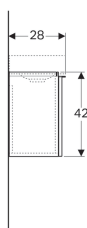

## Шкафчик для раковины Geberit iCon, с одной дверью

Образец

- Поставляется в собранном состоянии

### Объем поставки

- Крепеж

Арт. №	Цвет / поверхность	В	Ширина раковина	Н	Т	Дверь
840037000	Белый / Высокоглянцевое покрытие	37 см	38 см	42 см	28 см	Ограничитель справа
840039000	Платиновый / Высокоглянцевое покрытие	37 см	38 см	42 см	28 см	Ограничитель справа