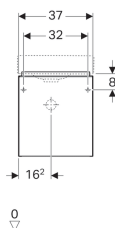

- Поставляется в собранном состоянии

Характеристики

- Подвесной
- С одной дверцей
- Дверь с демпфирующим механизмом
- Ручка для открывания
- С защитой от конденсата

Технические характеристики

Материал | Влагостойкое трехслойная ДСП

Объем поставки

- Крепеж

Арт. №	Цвет / поверхность	В	Ширина раковина	Н	Т	Дверь
840037000	Белый / Высокоглянцевое покрытие	37 см	38 см	42 см	28 см	Ограничитель справа
840039000	Платиновый / Высокоглянцевое покрытие	37 см	38 см	42 см	28 см	Ограничитель справа

Принадлежности

- Розеточный модуль Geberit Group с USB-разъемом
- Розеточный модуль Geberit Group
- Магнитный держатель Geberit Group