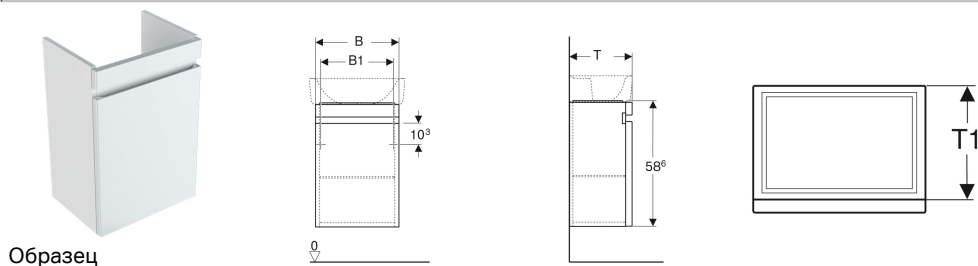

## Шкафчик для раковины Geberit Renova Plan, с одной дверью

### Характеристики

- Подвесной
- С одной дверцей
- Утопленная ручка для открывания
- Дверь с демпфирующим механизмом
- С одной переставной полкой

- Страна расположения петель: слева или справа
- С защитой от конденсата
- Фронтальная часть из МДФ
- Поставляется в собранном состоянии

### Объем поставки

- Шкафчик для раковины
- Полка
- Крепеж

Арт. №	Цвет / поверхность	B	B1	Ширина раковина	H	T	T1
869050000	Белый / Высокоглянцевое покрытие	41.4 см	36.5 см	50 см	58.6 см	34.5 см	31.5 см
869045000	Белый / Высокоглянцевое покрытие	39.4 см	34.5 см	45 см	58.6 см	29 см	26 см
869046000	Лавовый / Матовое покрытие	39.4 см	34.5 см	45 см	58.6 см	29 см	26 см
869051000	Лавовый / Матовое покрытие	41.4 см	36.5 см	50 см	58.6 см	34.5 см	31.5 см
869047000	Вяз / Ламинированное покрытие	39.4 см	34.5 см	45 см	58.6 см	29 см	26 см
869052000	Вяз / Ламинированное покрытие	41.4 см	36.5 см	50 см	58.6 см	34.5 см	31.5 см
869053000	Дуб / Ламинированное покрытие	41.4 см	36.5 см	50 см	58.6 см	34.5 см	31.5 см
869048000	Дуб / Ламинированное покрытие	39.4 см	34.5 см	45 см	58.6 см	29 см	26 см