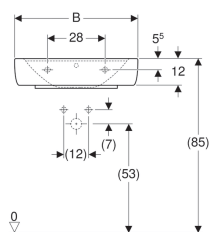

Цели применения

- Для монтажа на столешницах

Характеристики

- Настенное крепление

- Задняя сторона неглазурованная

Технические характеристики

Материал | Сантехнический фарфор

Арт. №	Цвет / поверхность	Отверстие под смеситель	Перелив	B	B1	B2	H	T	T1	T2	T3
225155000	Белый	По центру	На виду	55 см	27.5 см	45 см	19.5 см	44 см	20 см	27 см	13.5 см
225160000	Белый	По центру	На виду	60 см	30 см	51 см	19.5 см	48 см	21 см	31.5 см	14.5 см
225161000	Белый	Без	Без	60 см	– см	51 см	19.5 см	48 см	21 см	31.5 см	– см
225165000	Белый	По центру	На виду	65 см	32.5 см	56 см	19.5 см	48 см	21 см	31.5 см	14.5 см

Принадлежности

- Сифон бутылочный Geberit для раковин, горизонтальный выпуск
- Сифон бутылочный Geberit для раковин, компактная модель, горизонтальный выпуск