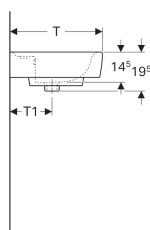

Цели применения

- Для монтажа на столешницах

Характеристики

- Настенное крепление

- Задняя сторона неглазурованная

Технические характеристики

Материал | Сантехнический фарфор

Арт. №	Цвет / поверхность	Отверстие под смеситель	Перелив	B	B1	B2	H	T	T1	T2	T3
225155000	Белый	По центру	На виду	55 см	27.5 см	45 см	19.5 см	44 см	20 см	27 см	13.5 см
225160000	Белый	По центру	На виду	60 см	30 см	51 см	19.5 см	48 см	21 см	31.5 см	14.5 см
225161000	Белый	Без	Без	60 см	– см	51 см	19.5 см	48 см	21 см	31.5 см	– см
225165000	Белый	По центру	На виду	65 см	32.5 см	56 см	19.5 см	48 см	21 см	31.5 см	14.5 см

Принадлежности

- Сифон бутылочный Geberit для раковин, горизонтальный выпуск
- Сифон бутылочный Geberit для раковин, компактная модель, горизонтальный выпуск