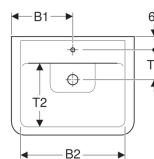

Цели применения

- Для монтажа на столешницах

Характеристики

- Настенное крепление

- Задняя сторона неглазурованная

Технические характеристики

Материал | Сантехнический фарфор

Арт. №	Цвет / поверхность	Отверстие под смеситель	Перелив	B	B1	B2	H	T	T1	T2	T3
225155000	Белый	По центру	На виду	55 см	27.5 см	45 см	19.5 см	44 см	20 см	27 см	13.5 см
225160000	Белый	По центру	На виду	60 см	30 см	51 см	19.5 см	48 см	21 см	31.5 см	14.5 см
225161000	Белый	Без	Без	60 см	– см	51 см	19.5 см	48 см	21 см	31.5 см	– см
225165000	Белый	По центру	На виду	65 см	32.5 см	56 см	19.5 см	48 см	21 см	31.5 см	14.5 см

Принадлежности

- Сифон бутылочный Geberit для раковин, горизонтальный выпуск
- Сифон бутылочный Geberit для раковин, компактная модель, горизонтальный выпуск