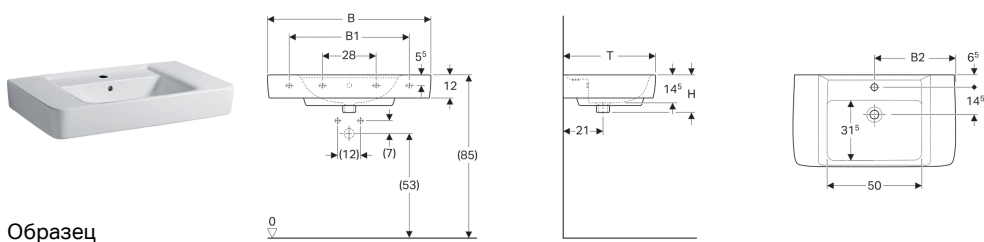

## Раковина Geberit Renova Plan с полкой

Образец

### Характеристики

- Возможна установка на мебель
- С полочкой

### Технические характеристики

Материал | Сантехнический фарфор

Арт. №	Цвет / поверхность	Отверстие под смеситель	Перелив	Полочное пространство	B	B1	B2	Ширина тумбы	H	T
122185000	Белый	По центру	На виду	Левый и правый	85 см	62.5 см	42.5 см	77.6 см	19.5 см	48 см
122100000	Белый	По центру	На виду	Левый и правый	100 см	70 см	50 см	92.6 см	19.5 см	48 см

### Принадлежности

- Сифон бутылочный Geberit для раковин, горизонтальный выпуск
- Сифон бутылочный Geberit для раковин, компактная модель, горизонтальный выпуск
- Донный клапан Geberit с отводом без возможности перекрытия слива