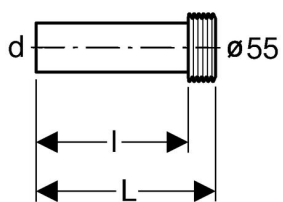

**Удлинитель смывного патрубка Geberit, с манжетой**

**Цель применения**

- Для подсоединения к  $\varnothing 55$  мм

**Объем поставки**

- Манжета из ЭПДМ

**Артикул**

Арт. №	d, $\varnothing$ [мм]	Назначение материала	L [см]	l [см]
152.434.16.1	45	PE	18,5	16