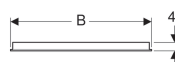

Характеристики

- Подходит к любым сериям ванных комнат
- Светодиодное освещение
- Механический выключатель

Технические характеристики

Класс защиты	I
Степень защиты	IP44
Номинальное напряжение	230 В перем. тока
Частота тока	50 Гц
Рабочее напряжение	12 В пост. тока
Выходное напряжение	12 В пост. тока
Потребляемая мощность	20 Вт
Материал	Стекло
Класс энергоэффективности	A++
Цвет подсветки	4200 К

Арт. №	B	B1	H	T	Световой поток
500.580.00.1	40 см	19.4 см	65 см	4.2 см	3200 лм
500.581.00.1	50 см	19.4 см	65 см	4.2 см	3200 лм
500.586.00.1	60 см	29.4 см	65 см	4.2 см	3200 лм
500.587.00.1	70 см	39.4 см	65 см	4.2 см	3200 лм
500.588.00.1	80 см	49.4 см	65 см	4.2 см	3200 лм
500.589.00.1	90 см	59.4 см	65 см	4.2 см	3200 лм