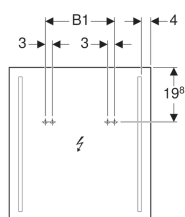

Зеркало с подсветкой Geberit Option Basic, двухсторонняя подсветка

Образец

Характеристики

- Подходит к любым сериям ванных комнат
- Светодиодное освещение
- Механический выключатель

Технические характеристики

Класс защиты	I
Степень защиты	IP44
Номинальное напряжение	230 В перем. тока
Частота тока	50 Гц
Рабочее напряжение	12 В пост. тока
Выходное напряжение	12 В пост. тока
Потребляемая мощность	20 Вт
Материал	Стекло
Класс энергоэффективности	A++
Цвет подсветки	4200 К

Арт. №	B	B1	H	T	Световой поток
500.580.00.1	40 см	19.4 см	65 см	4.2 см	3200 лм
500.581.00.1	50 см	19.4 см	65 см	4.2 см	3200 лм
500.586.00.1	60 см	29.4 см	65 см	4.2 см	3200 лм
500.587.00.1	70 см	39.4 см	65 см	4.2 см	3200 лм
500.588.00.1	80 см	49.4 см	65 см	4.2 см	3200 лм
500.589.00.1	90 см	59.4 см	65 см	4.2 см	3200 лм