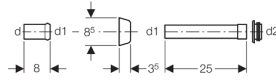

Удлинитель колена смыва Geberit в комплекте, с манжетой

Цель применения

- Для соединения колен смыва и унитазов

Объем поставки

- Раструб
- Манжета
- Смывной патрубок
- Манжета из ЭПДМ, \varnothing 44/55 мм

Артикул

Арт. №	Повърхност/цвет	d, \varnothing [мм]	d1, \varnothing [мм]	d2, \varnothing [мм]
118.026.11.1	Белый «Alpine»	44	40	55
118.026.21.1	Глянцевый хром	44	40	55