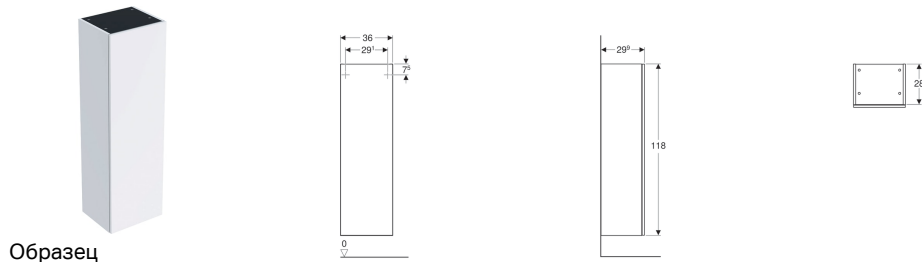

Шкафчик-пенал средней высоты Geberit Smyle Square с одной дверцей

Характеристики

- Подвесной
- Возможность соединения боковым шкафчиком в высокий шкафчик
- С одной дверцей
- Дверь с демпфирующим механизмом
- Механизм открывания «Push-to-open»
- Съёмные вставные полки
- Зеркало на внутренней стороне дверцы

- Страна расположения петель: слева или справа
- С защитой от конденсата
- Поставляется в собранном состоянии

Технические характеристики

Материал | Влагостойкое трехслойное ДСП

Объем поставки

- 3 стеклянные полки
- Крепеж

| Арт. № | Цвет / поверхность | В | Н | Т |
|--------------|--|-------|--------|---------|
| 500.361.00.1 | Белый / Высокоглянцевое покрытие | 36 см | 118 см | 29.9 см |
| 500.361.JK.1 | Темно-серый / Матовое покрытие | 36 см | 118 см | 29.9 см |
| 500.361.JL.1 | Песчаный глянец / Высокоглянцевое покрытие | 36 см | 118 см | 29.9 см |
| 500.361.JR.1 | Пекан / Меламин, древесная структура | 36 см | 118 см | 29.9 см |