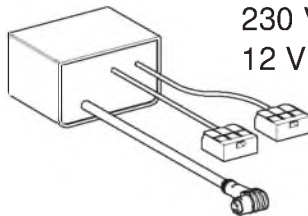

GEBERIT DUOFRESH SIGMA 12 CM

GEBERIT

INSTALLATION MANUAL

MONTAGEANLEITUNG
INSTRUCTIONS DE MONTAGE
ISTRUZIONI PER IL MONTAGGIO

**KNOW
HOW
INSTALLED**

+

230 V AC
12 V DC

+