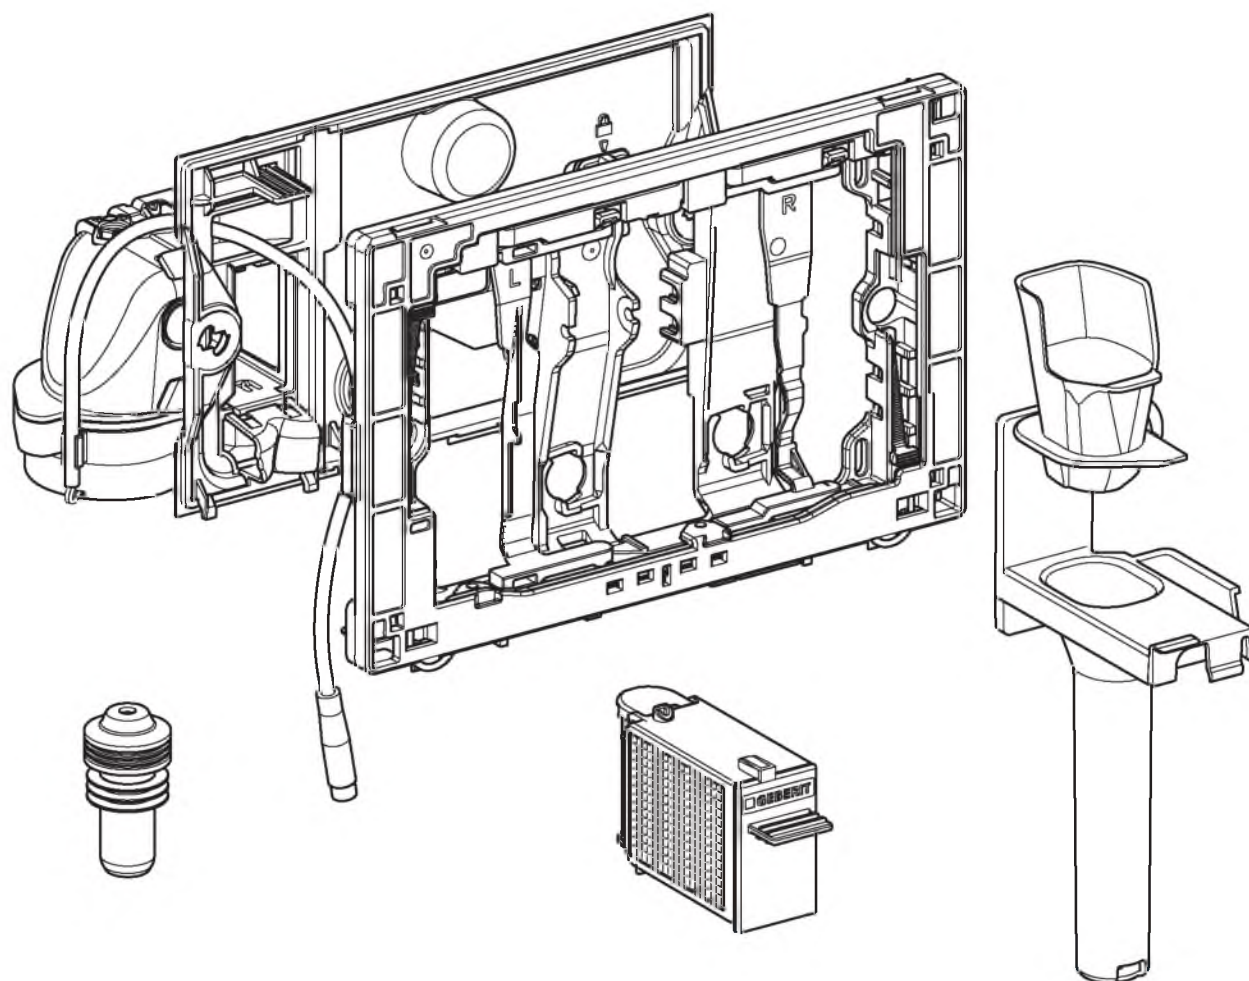

GEBERIT DUOFRESH SIGMA 12 CM

GEBERIT

INSTALLATION MANUAL

MONTAGEANLEITUNG
INSTRUCTIONS DE MONTAGE
ISTRUZIONI PER IL MONTAGGIO

**KNOW
HOW
INSTALLED**

+

230 V AC
12 V DC

+