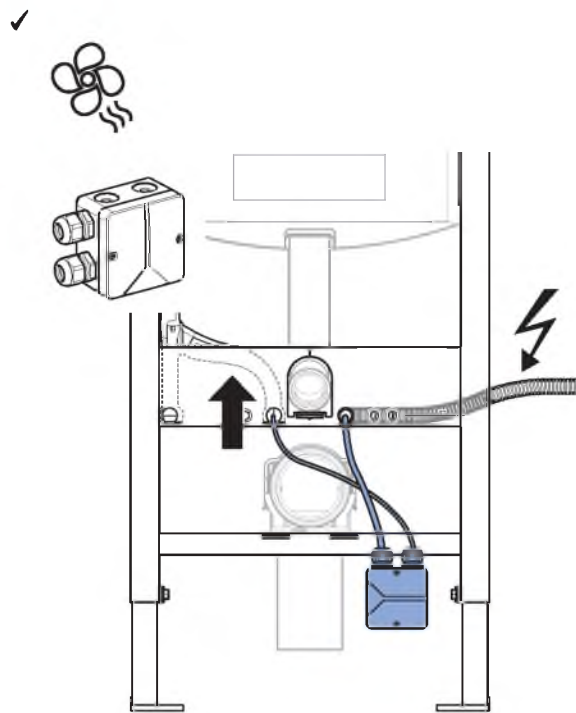

4

+ Geberit AquaClean

4 A

1