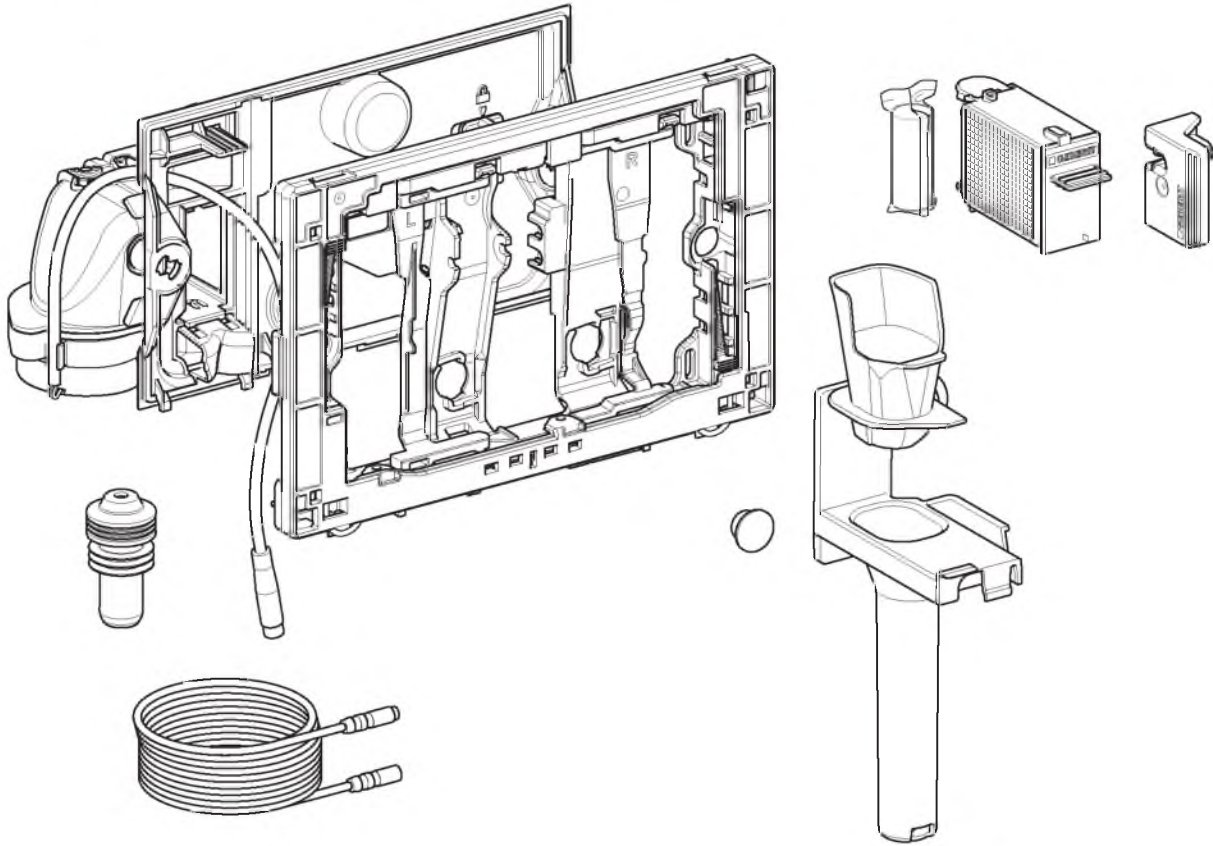

GEBERIT DUOFRESH SIGMA 12 CM

GEBERIT

INSTALLATION MANUAL

MONTAGEANLEITUNG
INSTRUCTIONS DE MONTAGE
ISTRUZIONI PER IL MONTAGGIO

**KNOW
HOW
INSTALLED**

+

230 V AC
12 V DC

+