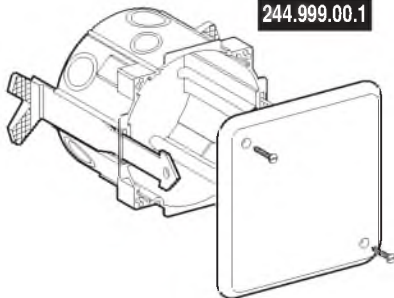

GEBERIT DUOFRESH SIGMA 12 CM

GEBERIT

INSTALLATION MANUAL

MONTAGEANLEITUNG
INSTRUCTIONS DE MONTAGE
ISTRUZIONI PER IL MONTAGGIO

**KNOW
HOW
INSTALLED**

+

230 V AC
12 V DC

+