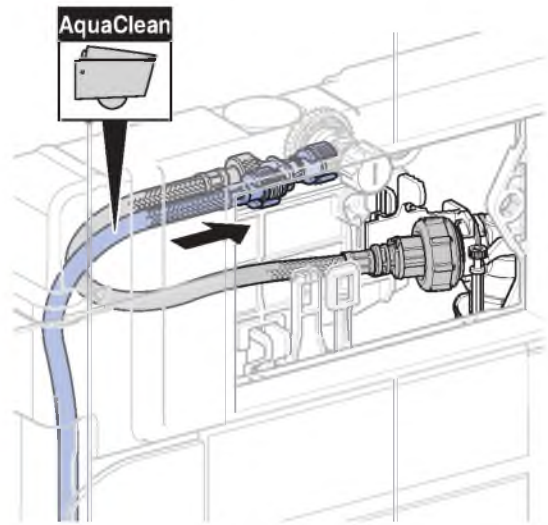

i

+ Geberit AquaClean