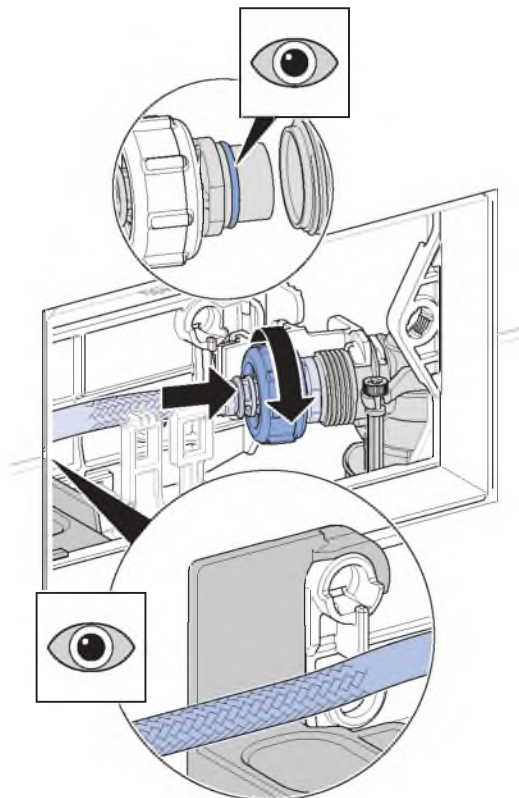

3

1

2

i

+ Geberit AquaClean

3

4