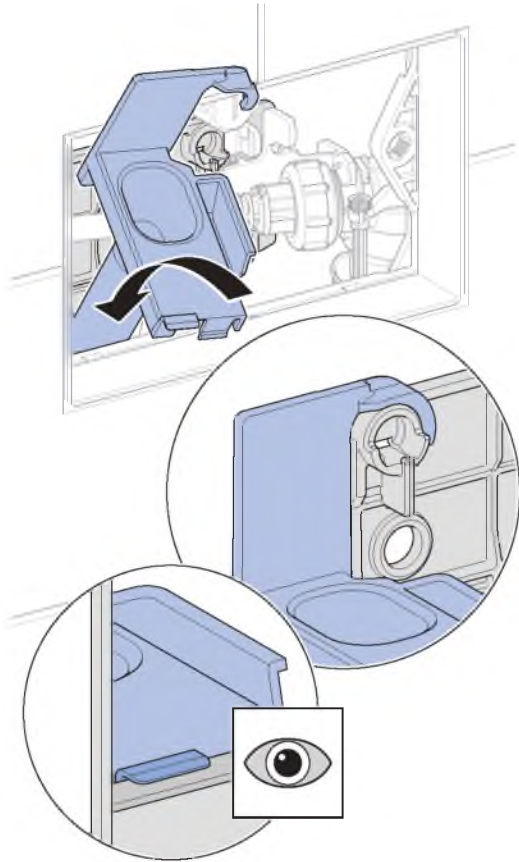

3

1

2

i

+ Geberit AquaClean

3

4