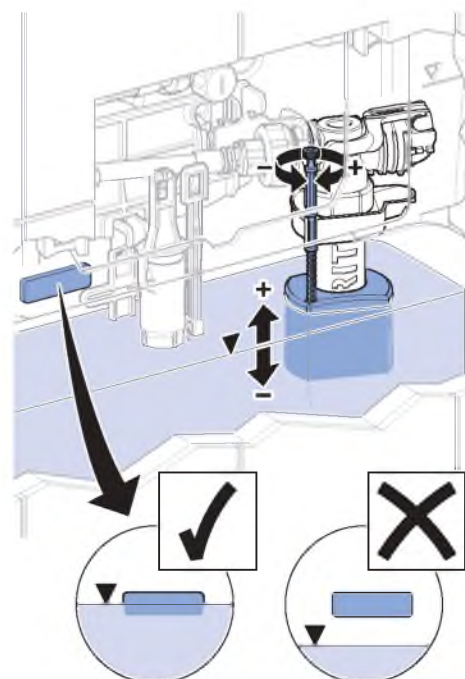

3

1

2

i

+ Geberit AquaClean

3

4