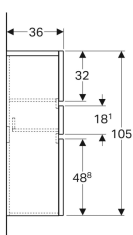

## Шкафчик средней высоты Geberit Renova Plan с двумя дверями и одним выдвижным ящиком

Образец

### Объем поставки

- Стеклянная полка
- Боковой шкафчик
- Крепеж

Арт. №	Цвет / поверхность	В	Н	Т
869030000	Белый / Высокоглянцевое покрытие	39 см	105 см	36 см
869031000	Темно-серый / Матовое покрытие	39 см	105 см	36 см
869032000	Вяз / Ламинированное покрытие	39 см	105 см	36 см
869033000	Дуб / Ламинированное покрытие	39 см	105 см	36 см