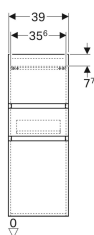

## Шкафчик средней высоты Geberit Renova Plan с двумя дверями и одним выдвижным ящиком

Образец