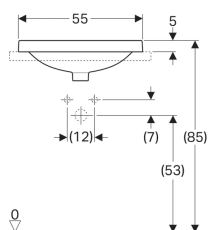

Встраиваемая раковина Geberit VariForm прямоугольной формы

Образец

Цели применения

- Для монтажа в столешницу умывальника

Характеристики

- Прямоугольная

- Простота монтажа с прилагаемым шаблоном для отверстий

Технические характеристики

Материал | Сантехнический фарфор

Арт. №	Цвет / поверхность	Перелив	В	Н	Т
500.736.01.2	Белый	На виду	55 см	17.8 см	40 см
500.738.01.2	Белый	Без	55 см	17.8 см	40 см

Принадлежности

- Донный клапан Geberit с отводом без возможности перекрытия слива