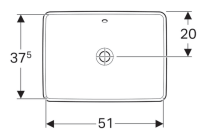

Встраиваемая раковина Geberit VariForm прямоугольной формы

Образец

Цели применения

- Для монтажа в столешницу умывальника

Характеристики

- Прямоугольная

- Простота монтажа с прилагаемым шаблоном для отверстий

Технические характеристики

Материал | Сантехнический фарфор

Арт. №	Цвет / поверхность	Перелив	В	Н	Т
500.736.01.2	Белый	На виду	55 см	17.8 см	40 см
500.738.01.2	Белый	Без	55 см	17.8 см	40 см

Принадлежности