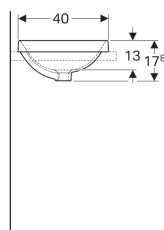

Встраиваемая раковина Geberit VariForm прямоугольной формы

Образец

Цели применения

- Для монтажа в столешницу умывальника

Характеристики

- Прямоугольная

- Простота монтажа с прилагаемым шаблоном для отверстий

Технические характеристики

Материал | Сантехнический фарфор

Арт. №	Цвет / поверхность	Перелив	В	Н	Т
500.736.01.2	Белый	На виду	55 см	17.8 см	40 см
500.738.01.2	Белый	Без	55 см	17.8 см	40 см

Принадлежности