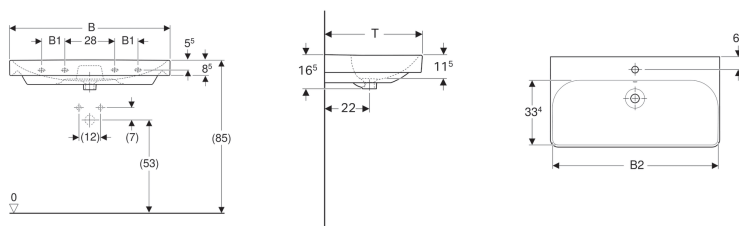

Раковина Geberit Smyle Square

Образец

Характеристики

- Возможна установка на мебель

Технические характеристики

Материал | Сантехнический фарфор

Арт. №	Цвет / поверхность	Отверстие под смеситель	Перелив	В	В1	В2	Ширина тумбы	Н	Т	Точки крепления
500.259.01.1	Белый	По центру	На виду	55 см	- см	51.8 см	53.6 см	16.5 см	44 см	2
500.229.01.1	Белый	По центру	На виду	60 см	- см	56.8 см	58.4 см	16.5 см	48 см	2
500.249.01.1	Белый	По центру	На виду	75 см	- см	71.5 см	73.4 см	16.5 см	48 см	2
500.251.01.1	Белый	По центру	На виду	90 см	13 см	86.8 см	88.4 см	16.5 см	48 см	4
500.250.01.1	Белый	Без	На виду	90 см	13 см	86.8 см	88.4 см	16.5 см	48 см	4
500.253.01.1	Белый	Левое и правое	На виду	120 см	28 см	116.8 см	118.4 см	16.5 см	48 см	4
500.226.01.1	Белый	По центру	На виду	120 см	28 см	116.8 см	118.4 см	16.5 см	48 см	4
500.225.01.1	Белый	Без	На виду	120 см	28 см	116.8 см	118.4 см	16.5 см	48 см	4

Принадлежности

- Сифон бутылочный Geberit для раковин, горизонтальный выпуск
- Сифон бутылочный Geberit для раковин, компактная модель, горизонтальный выпуск