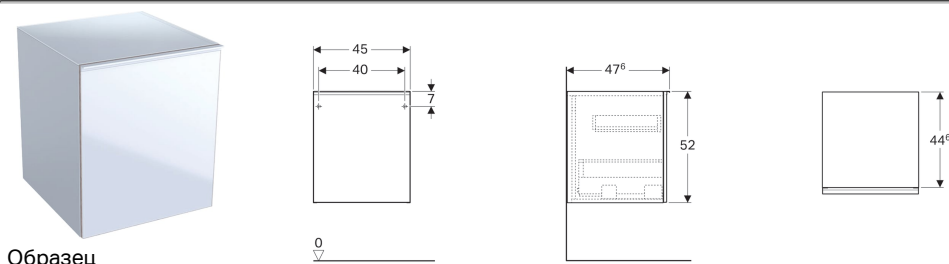

## Шкафчик Geberit Acanto с одним выдвижным ящиком и внутренним выдвижным ящиком

### Характеристики

- Подвесной
- С выдвижным ящиком
- С одним внутренним выдвижным блоком
- Ручка для открывания
- Выдвижной ящик с самовтягивающимся механизмом
- С защитой от конденсата

- Фронтальная часть из стружечной плиты со стеклом
- Поставляется в собранном состоянии

### Объем поставки

- Крепеж

Арт. №	Цвет / поверхность	В	Н	Т
500.618.01.2	Корпус: белый / ультраглянцевый лакированный Выдвижные ящики: белый / глянцевое стекло	45 см	52 см	47.6 см
500.618.JL.2	Корпус: песчаный глянец / матовый песочно-серый Выдвижные ящики: песчаный глянец / глянцевое стекло	45 см	52 см	47.6 см
500.618.JK.2	Корпус: темно-серый / лакированный матовый Выдвижные ящики: темно-серый / глянцевое стекло	45 см	52 см	47.6 см
500.618.16.1	Корпус: черный / лакированный матовый Выдвижные ящики: черный / глянцевое стекло	45 см	52 см	47.6 см