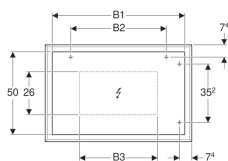

Зеркало с подсветкой Geberit Citterio

Образец

Характеристики

- Зеркало со встроенной в раму светодиодной подсветкой
- Включение/выключение света с помощью настенного выключателя
- Рама из дерева

Технические характеристики

Класс защиты	II
Степень защиты	IP44
Номинальное напряжение	230 В перем. тока
Частота тока	50 Гц
Рабочее напряжение	12 В пост. тока
Выходное напряжение	12 В пост. тока
Материал	Стекло
Класс энергоэффективности	A++
Цвет подсветки	4200 К

Арт. №	Цвет / поверхность	B	B1	B2	B3	H	T	Потребляемая мощность	Световой поток
500.572.JI.1	Бежевый дуб / Меламин, древесная структура	88.4 см	80 см	57.6 см	47 см	58.4 см	14 см	22 Вт	2860 лм
500.570.JI.1	Бежевый дуб / Меламин, древесная структура	118.4 см	110 см	80 см	77 см	58.4 см	14 см	28 Вт	3640 лм
500.572.JJ.1	Серо-коричневый дуб / Меламин, древесная структура	88.4 см	80 см	57.6 см	47 см	58.4 см	14 см	22 Вт	2860 лм
500.570.JJ.1	Серо-коричневый дуб / Меламин, древесная структура	118.4 см	110 см	80 см	77 см	58.4 см	14 см	28 Вт	3640 лм

Принадлежности

- Магнитный держатель Geberit Group
- Крючок для полотенец Geberit Group