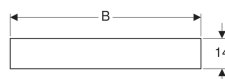

Зеркало с подсветкой Geberit Citterio

Образец

Характеристики

- Зеркало со встроенной в раму светодиодной подсветкой
- Включение/выключение света с помощью настенного выключателя
- Рама из дерева

Технические характеристики

Класс защиты	II
Степень защиты	IP44
Номинальное напряжение	230 В перем. тока
Частота тока	50 Гц
Рабочее напряжение	12 В пост. тока
Выходное напряжение	12 В пост. тока
Материал	Стекло
Класс энергоэффективности	A++
Цвет подсветки	4200 К

Арт. №	Цвет / поверхность	B	B1	B2	B3	H	T	Потребляемая мощность	Световой поток
500.572.JI.1	Бежевый дуб / Меламин, древесная структура	88.4 см	80 см	57.6 см	47 см	58.4 см	14 см	22 Вт	2860 лм
500.570.JI.1	Бежевый дуб / Меламин, древесная структура	118.4 см	110 см	80 см	77 см	58.4 см	14 см	28 Вт	3640 лм
500.572.JJ.1	Серо-коричневый дуб / Меламин, древесная структура	88.4 см	80 см	57.6 см	47 см	58.4 см	14 см	22 Вт	2860 лм
500.570.JJ.1	Серо-коричневый дуб / Меламин, древесная структура	118.4 см	110 см	80 см	77 см	58.4 см	14 см	28 Вт	3640 лм

Принадлежности

- Магнитный держатель Geberit Group
- Крючок для полотенец Geberit Group