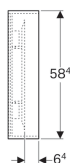

Зеркало с подсветкой Geberit Citterio

Образец

Характеристики

- Зеркало со встроенной в раму светодиодной подсветкой
- Включение/выключение света с помощью настенного выключателя
- Рама из дерева

Технические характеристики

Арт. №	Цвет / поверхность	B	B1	B2	B3	H	T	Потребляемая мощность	Световой поток
500.572.JI.1	Бежевый дуб / Меламин, древесная структура	88.4 см	80 см	57.6 см	47 см	58.4 см	14 см	22 Вт	2860 лм
500.570.JI.1	Бежевый дуб / Меламин, древесная структура	118.4 см	110 см	80 см	77 см	58.4 см	14 см	28 Вт	3640 лм
500.572.JJ.1	Серо-коричневый дуб / Меламин, древесная структура	88.4 см	80 см	57.6 см	47 см	58.4 см	14 см	22 Вт	2860 лм
500.570.JJ.1	Серо-коричневый дуб / Меламин, древесная структура	118.4 см	110 см	80 см	77 см	58.4 см	14 см	28 Вт	3640 лм