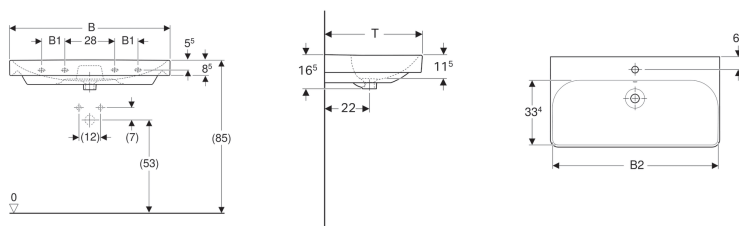

Раковина Geberit Smyle Square

Образец

Характеристики

- Возможна установка на мебель
- 2 зоны

Технические характеристики

Материал | Сантехнический фарфор

Арт. №	Цвет / поверхность	Отверстие под смеситель	Перелив	В	В1	В2	Ширина тумбы	Н	Т	Точки крепления
500.259.01.1	Белый	По центру	На виду	55 см	- см	51.8 см	53.6 см	16.5 см	44 см	2
500.229.01.1	Белый	По центру	На виду	60 см	- см	56.8 см	58.4 см	16.5 см	48 см	2
500.249.01.1	Белый	По центру	На виду	75 см	- см	71.5 см	73.4 см	16.5 см	48 см	2
500.251.01.1	Белый	По центру	На виду	90 см	13 см	86.8 см	88.4 см	16.5 см	48 см	4
500.250.01.1	Белый	Без	На виду	90 см	13 см	86.8 см	88.4 см	16.5 см	48 см	4
500.253.01.1	Белый	Левое и правое	На виду	120 см	28 см	116.8 см	118.4 см	16.5 см	48 см	4
500.226.01.1	Белый	По центру	На виду	120 см	28 см	116.8 см	118.4 см	16.5 см	48 см	4
500.225.01.1	Белый	Без	На виду	120 см	28 см	116.8 см	118.4 см	16.5 см	48 см	4

Принадлежности

- Сифон бутылочный Geberit для раковин, горизонтальный выпуск
- Сифон бутылочный Geberit для раковин, компактная модель, горизонтальный выпуск